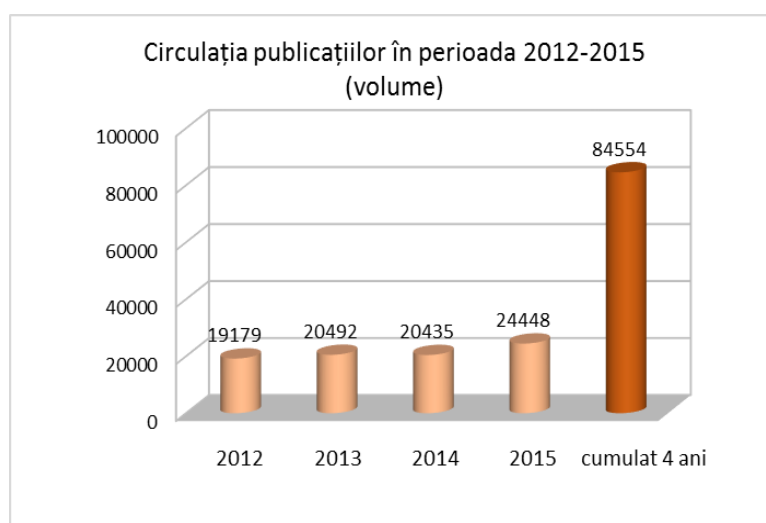

## Comunicarea colecțiilor

Filială - Secție / tip publicație (vol.)	Cărți	Reviste	Teze doctorat	Doc. Electronice	Standarde	Articole științifice format electronic
Sediul Central - Împrumut	2651	0	0	0	0	0
Sediul Central - Sala I	223	1131	428	0	0	0
Sediul Central - Sala II	4834	0	0	0	216	0
Filiala de științe Economice și Umaniste - Împrumut	1049	0	0	0	0	0
Filiala de științe Economice și Umaniste - Sală lectură	979	0	0	0	0	0
Biblioteca Facultății de Medicină și Farmacie	4205	257	0	0	0	0
Biblioteca Facultății de Inginerie din Brăila	329	27	0	146	0	0
Biblioteca Facultății de Științe Juridice, Sociale și Politice	3851	509	0	0	0	0
Biblioteca Facultății de Litere	1314	0	0	0	0	0
Biblioteca Facultății de Arte	0	0	0	0	0	0
Centrul de Documentare Europeană	1401	0	0	1052	0	0
Depozit digital instituțional ARTHRA	0	0	467	256	0	0
Abonamente baze de date științifice online	0	0	0	0	0	90186
<b>TOTAL</b>	<b>20836</b>	<b>1924</b>	<b>895</b>	<b>1454</b>	<b>216</b>	<b>90186</b>

## Dinamica circulației documentelor în bibliotecă în perioada 2012-2015