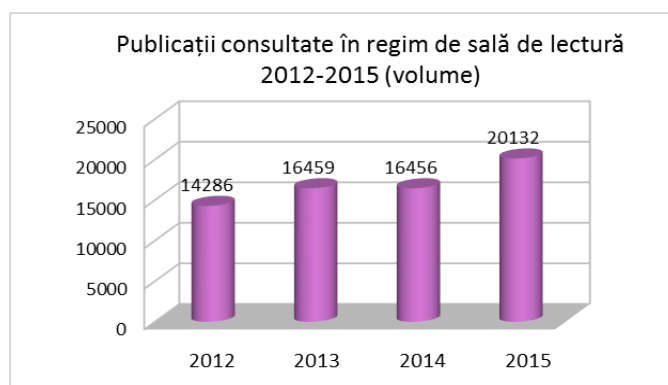

Consultarea publicațiilor în cadrul sălilor de lectură