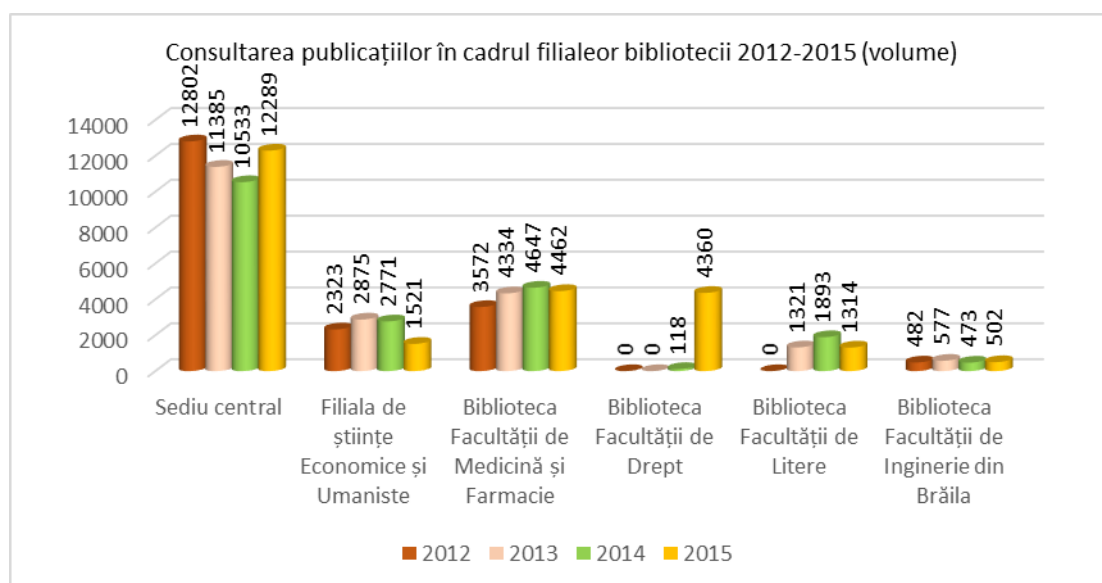

Circulația publicațiilor în cadrul filialelor bibliotecii (consultare la sală și împrumut la domiciliu)