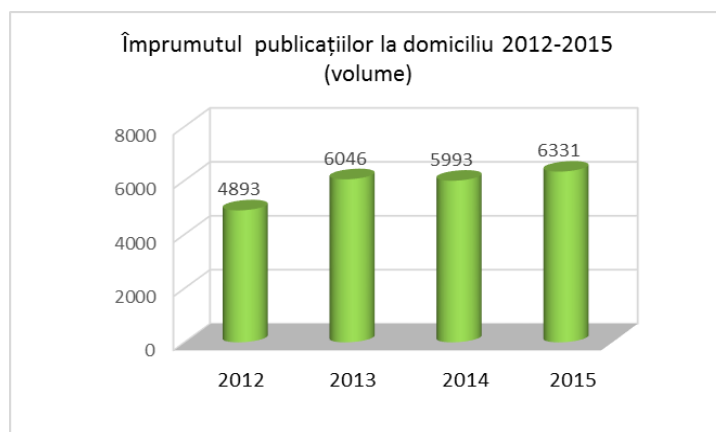

Împrumutul publicațiilor la domiciliu