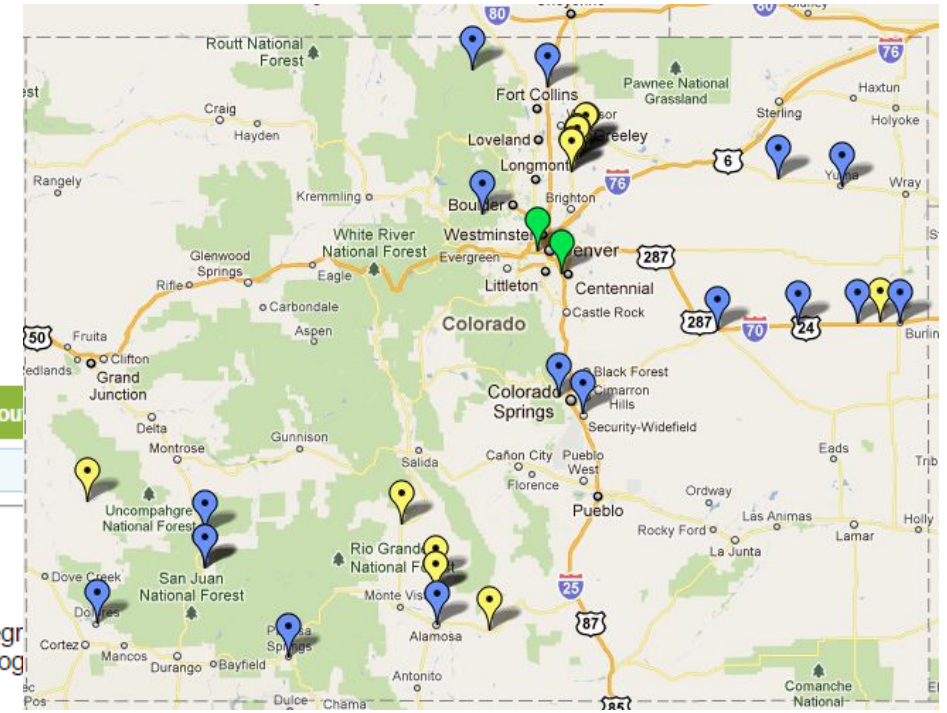

	<b>Search the AspenCat Union Catalog</b>
	<input type="text"/>
	<input type="button" value="Search"/>
	<a href="#">AspenCat Main Page</a>

**CLIC – Colorado Library Consortium:  
reunește 98 de biblioteci**